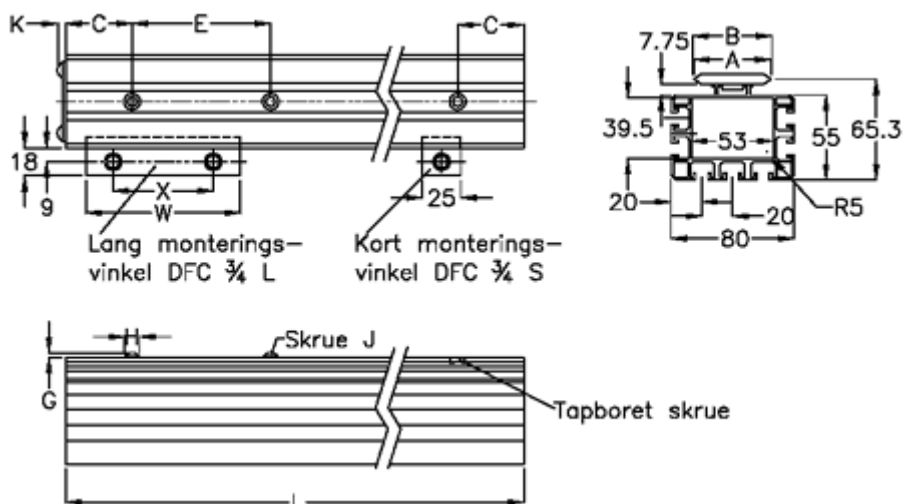

Varenummer: 05713098624

Beskrivelse: Hepco GV3 bjælkeskinne SB S 50 L986 P3

Mål

A	= 50	K	= 5.5
B	= 51.58	Kort monteringsvinkel	= DFC3L
C	= 43	L	= 986
E	= 90	Lang monteringsvinkel	= DFC3S
For leje	= AU 50 265	Præcisionstype	= P3
G	= 3.3	vægt kg/1000	= 4.7
H	= 10.5	W	= 75
J	= M6	x	= 48